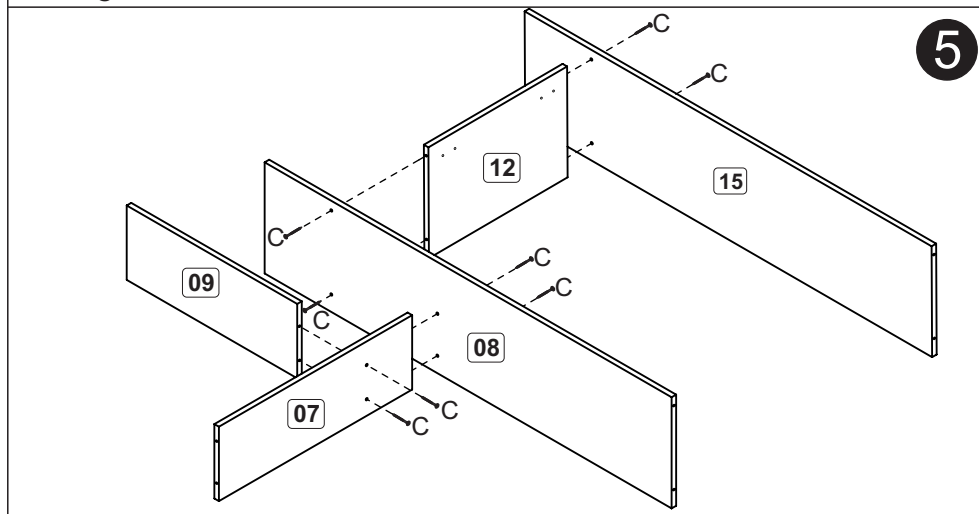

Relação peças/Relación piezas /Parts list

Nº	Descrição/Descripción	mm	Qtde Cant
01	Lateral esquerda/Lateral izquierda/Left side	450x334x12	01
02	Lateral direita/Lateral derecha/Right side	450x334x12	01
03	Divisão/División/Division	438x334x12	01
04	Lateral esquerda/Lateral izquierda/Left side	900x254x12	01
05	Lateral direita/Lateral derecha/Right side	390x254x12	01
06	Lateral/Lateral/Side	190x254x12	02
07	Divisão/División/Division	510x170x12	01
08	Base central/Base central/Central base	1074x254x12	01
09	Base/Base/Base	450x170x12	01
10	Base nicho/Base del nicho/Niche base	670x254x12	01
11	Lateral Gaveta/Lateral cajón/Drawer side	300x100x12	02
12	Divisão/División/Division	366x254x12	01
13	Tampo/Tapa/Cover	1100x350x12	01
14	Base/Base/Base	1074x334x12	01
15	Base superior/Base superior/Upper base	1074x254x12	01
16	Base superior/Base superior/Upper base	670x254x12	01
17	Batente/Revés cajón/Flap	300x80x12	01
18	Porta/Puerta/Door	445x360x12	02
19	Porta/Puerta/Door	298x360x12	01
20	Porta/Puerta/Door	380x450x12	02
21	Frente gaveta/Frente cajón/Drawer front	143x360x12	01
22	Costa/Revés/Coast	1094x385x03	01
23	Costa/Revés/Coast	1094x460x03	01
24	Costa/Revés/Coast	690x185x03	01
25	Fundo Gaveta/Fondo cajón/Bottom drawer	323x305x03	01

Montagem Gaveta
Montaje Cajón
Drawer assembly

Montagem nicho
Montaje nicho
Niche mounting

*O nicho pode ser instalado do lado direito ou esquerdo conforme sua preferência!
*Se puede instalar nicho en el lado derecho o izquierdo según tu preferéncia!
*Niche can be installed on the right or left side according to your preference!