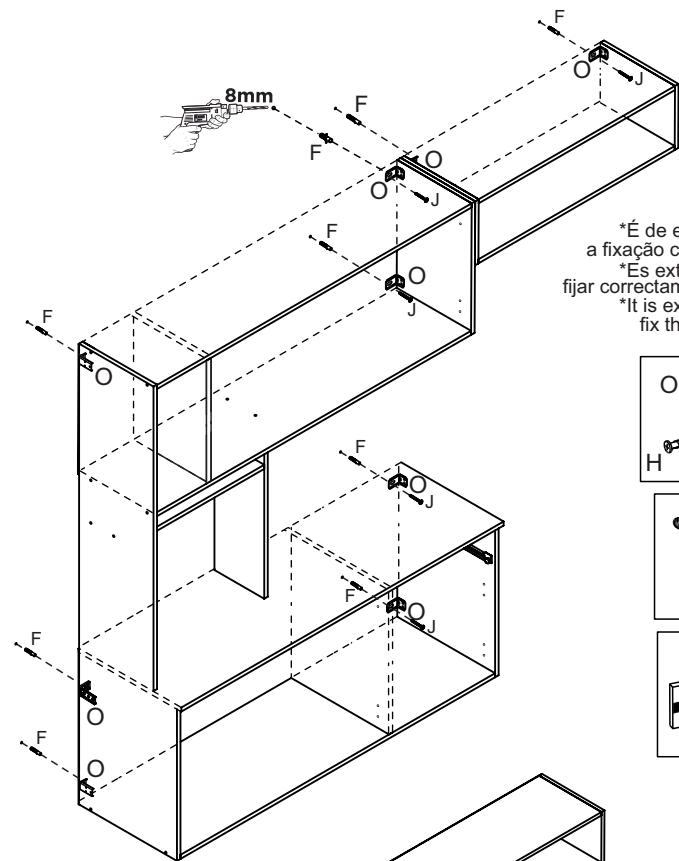

8

*É de extrema importância a fixação correta do móvel na parede!
*Es extremadamente importante fijar correctamente los muebles a la pared!
*It is extremely important to correctly fix the furniture to the wall!

10