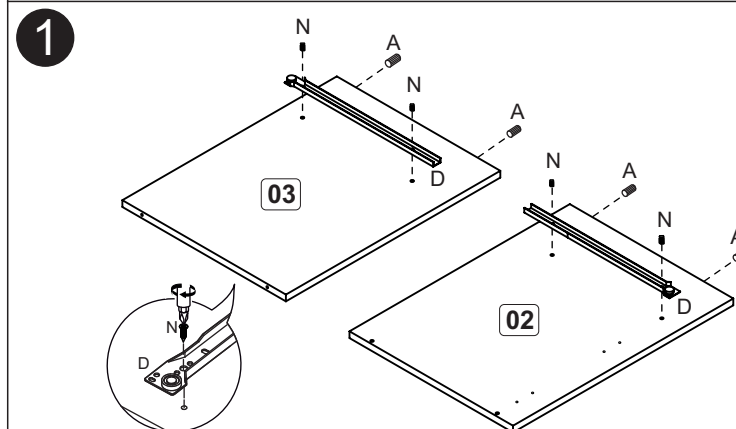

CL09 - COZINHA SUSPensa LIS 180CM 5 PORTAS 1 GAVETA
CL09 - COCINA SUSPENDIDA LIS 180CM 5 PUERTAS 1 CAJÓN
CL09 - LIS WALL-MOUNTED KITCHEN 180CM 5 DOORS 1 DRAWER

Peças/Piezas/Pieces

Ferragens/Herrajes/Hardware

Relação peças/Relación piezas /Parts list

Nº	Descrição/Descripción	mm	Qtde Cant
01	Lateral esquerda/Lateral izquierda/Left side	450x334x12	01
02	Lateral direita/Lateral derecha/Right side	450x334x12	01
03	Divisão/División/Division	438x334x12	01
04	Lateral esquerda/Lateral izquierda/Left side	900x254x12	01
05	Lateral direita/Lateral derecha/Right side	390x254x12	01
06	Lateral/Lateral/Side	190x254x12	02
07	Divisão/División/Division	510x170x12	01
08	Base central/Base central/Central base	1074x254x12	01
09	Base/Base/Base	450x170x12	01
10	Base nicho/Base del nicho/Niche base	670x254x12	01
11	Lateral Gaveta/Lateral cajón/Drawer side	300x100x12	02
12	Divisão/División/Division	366x254x12	01
13	Tampo/Tapa/Cover	1100x350x12	01
14	Base/Base/Base	1074x334x12	01
15	Base superior/Base superior/Upper base	1074x254x12	01
16	Base superior/Base superior/Upper base	670x254x12	01
17	Batente/Revés cajón/Flap	300x80x12	01
18	Porta/Puerta/Door	445x360x12	02
19	Porta/Puerta/Door	298x360x12	01
20	Porta/Puerta/Door	380x450x12	02
21	Frente gaveta/Frente cajón/Drawer front	143x360x12	01
22	Costa/Revés/Coast	1094x385x03	01
23	Costa/Revés/Coast	1094x460x03	01
24	Costa/Revés/Coast	690x185x03	01
25	Fundo Gaveta/Fondo cajón/Bottom drawer	323x305x03	01