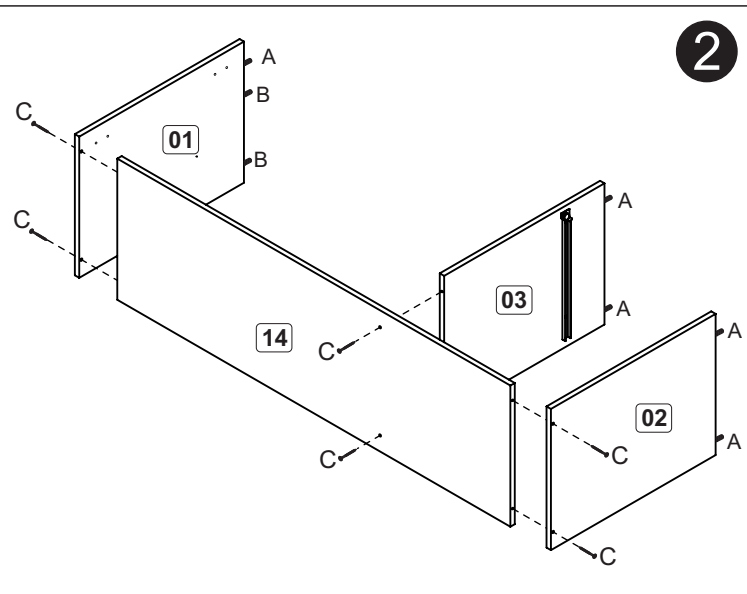

CL09 - COZINHA SUSPensa LIS 180CM 5 PORTAS 1 GAVETA
CL09 - COCINA SUSPENDIDA LIS 180CM 5 PUERTAS 1 CAJÓN
CL09 - LIS WALL-MOUNTED KITCHEN 180CM 5 DOORS 1 DRAWER

Peças/Piezas/Pieces

Ferragens/Herrajes/Hardware

Relação peças/Relación piezas /Parts list

Nº	Descrição/Descripción	mm	Qtde Cant
01	Lateral esquerda/Lateral izquierda/Left side	450x334x12	01
02	Lateral direita/Lateral derecha/Right side	450x334x12	01
03	Divisão/División/Division	438x334x12	01
04	Lateral esquerda/Lateral izquierda/Left side	900x254x12	01
05	Lateral direita/Lateral derecha/Right side	390x254x12	01
06	Lateral/Lateral/Side	190x254x12	02
07	Divisão/División/Division	510x170x12	01
08	Base central/Base central/Central base	1074x254x12	01
09	Base/Base/Base	450x170x12	01
10	Base nicho/Base del nicho/Niche base	670x254x12	01
11	Lateral Gaveta/Lateral cajón/Drawer side	300x100x12	02
12	Divisão/División/Division	366x254x12	01
13	Tampo/Tapa/Cover	1100x350x12	01
14	Base/Base/Base	1074x334x12	01
15	Base superior/Base superior/Upper base	1074x254x12	01
16	Base superior/Base superior/Upper base	670x254x12	01
17	Batente/Revés cajón/Flap	300x80x12	01
18	Porta/Puerta/Door	445x360x12	02
19	Porta/Puerta/Door	298x360x12	01
20	Porta/Puerta/Door	380x450x12	02
21	Frente gaveta/Frente cajón/Drawer front	143x360x12	01
22	Costa/Revés/Coast	1094x385x03	01
23	Costa/Revés/Coast	1094x460x03	01
24	Costa/Revés/Coast	690x185x03	01
25	Fundo Gaveta/Fondo cajón/Bottom drawer	323x305x03	01