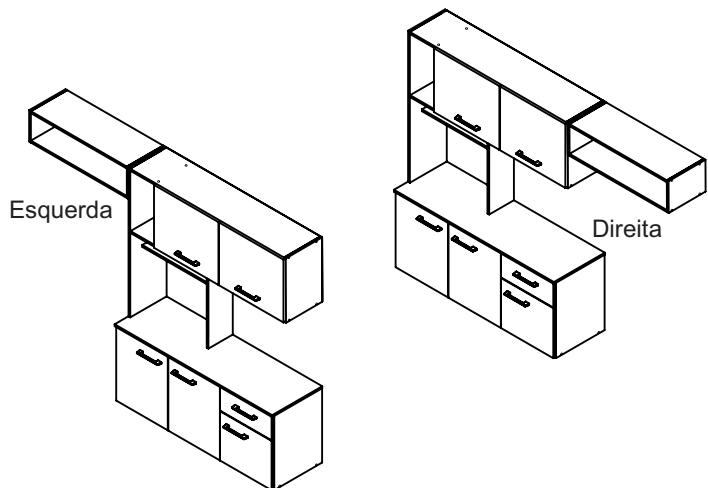

INSTRUÇÕES DE MONTAGEM
INSTRUCTIVOS DE ARMADO
ASSEMBLY INSTRUCTIONS

Fellicci Indústria de Móveis Ltda.
Av. Alvi Azul, nº801 - Fones: +55(54)3452-4400 / +55(54)3451-6329
CEP:95707-300 - Bento Gonçalves/RS - Site: www.fellicci.com.br - E-mail: engenharia@fellicci.com.br

CL09 - COZINHA SUSPensa LIS 180CM 5 PORTAS 1 GAVETA
CL09 - COCINA SUSPENDIDA LIS 180CM 5 PUERTAS 1 CAJÓN
CL09 - LIS WALL-MOUNTED KITCHEN 180CM 5 DOORS 1 DRAWER

Peças/Piezas/Pieces

Ferragens/Herrajes/Hardware

Relação peças/Relación piezas /Parts list

Nº	Descrição/Descripción	mm	Qtde Cant
01	Lateral esquerda/Lateral izquierda/Left side	450x334x12	01
02	Lateral direita/Lateral derecha/Right side	450x334x12	01
03	Divisão/División/Division	438x334x12	01
04	Lateral esquerda/Lateral izquierda/Left side	900x254x12	01
05	Lateral direita/Lateral derecha/Right side	390x254x12	01
06	Lateral/Lateral/Side	190x254x12	02
07	Divisão/División/Division	510x170x12	01
08	Base central/Base central/Central base	1074x254x12	01
09	Base/Base/Base	450x170x12	01
10	Base nicho/Base del nicho/Niche base	670x254x12	01
11	Lateral Gaveta/Lateral cajón/Drawer side	300x100x12	02
12	Divisão/División/Division	366x254x12	01
13	Tampo/Tapa/Cover	1100x350x12	01
14	Base/Base/Base	1074x334x12	01
15	Base superior/Base superior/Upper base	1074x254x12	01
16	Base superior/Base superior/Upper base	670x254x12	01
17	Batente/Revés cajón/Flap	300x80x12	01
18	Porta/Puerta/Door	445x360x12	02
19	Porta/Puerta/Door	298x360x12	01
20	Porta/Puerta/Door	380x450x12	02
21	Frente gaveta/Frente cajón/Drawer front	143x360x12	01
22	Costa/Revés/Coast	1094x385x03	01
23	Costa/Revés/Coast	1094x460x03	01
24	Costa/Revés/Coast	690x185x03	01
25	Fundo Gaveta/Fondo cajón/Bottom drawer	323x305x03	01