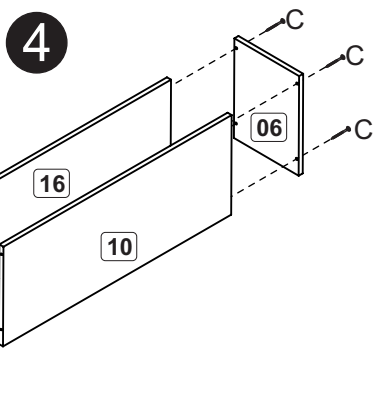

Relação peças/Relación piezas /Parts list

Nº	Descrição/Descripción	mm	Qtde Cant
01	Lateral esquerda/Lateral izquierda/Left side	450x334x12	01
02	Lateral direita/Lateral derecha/Right side	450x334x12	01
03	Divisão/División/Division	438x334x12	01
04	Lateral esquerda/Lateral izquierda/Left side	900x254x12	01
05	Lateral direita/Lateral derecha/Right side	390x254x12	01
06	Lateral/Lateral/Side	190x254x12	02
07	Divisão/División/Division	510x170x12	01
08	Base central/Base central/Central base	1074x254x12	01
09	Base/Base/Base	450x170x12	01
10	Base nicho/Base del nicho/Niche base	670x254x12	01
11	Lateral Gaveta/Lateral cajón/Drawer side	300x100x12	02
12	Divisão/División/Division	366x254x12	01
13	Tampo/Tapa/Cover	1100x350x12	01
14	Base/Base/Base	1074x334x12	01
15	Base superior/Base superior/Upper base	1074x254x12	01
16	Base superior/Base superior/Upper base	670x254x12	01
17	Batente/Revés cajón/Flap	300x80x12	01
18	Porta/Puerta/Door	445x360x12	02
19	Porta/Puerta/Door	298x360x12	01
20	Porta/Puerta/Door	380x450x12	02
21	Frente gaveta/Frente cajón/Drawer front	143x360x12	01
22	Costa/Revés/Coast	1094x385x03	01
23	Costa/Revés/Coast	1094x460x03	01
24	Costa/Revés/Coast	690x185x03	01
25	Fundo Gaveta/Fondo cajón/Bottom drawer	323x305x03	01

Montagem Gaveta
Montaje Cajón
Drawer assembly

Montagem nicho
Montaje nicho
Niche mounting

*O nicho pode ser instalado do lado direito ou esquerdo conforme sua preferência!
*Se puede instalar nicho en el lado derecho o izquierdo según tu preferéncia!
*Niche can be installed on the right or left side according to your preference!