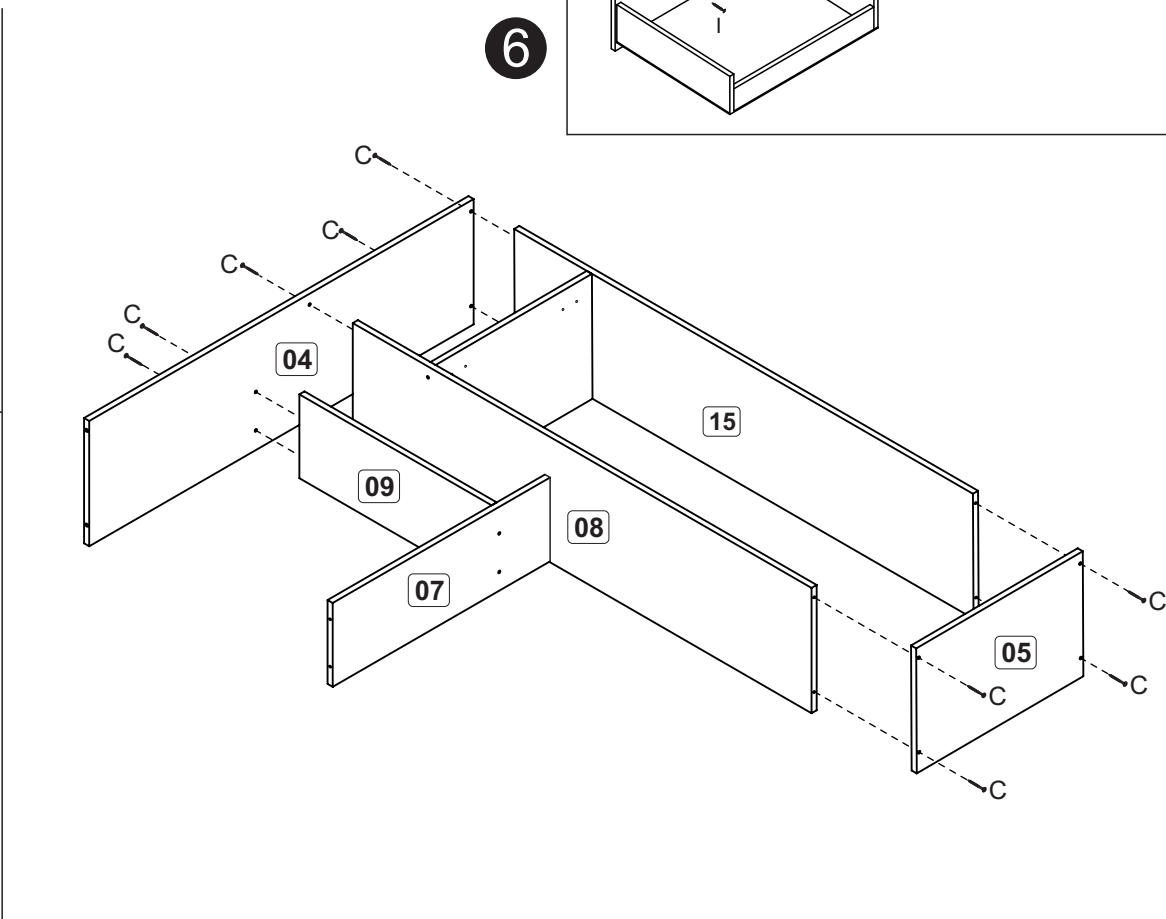

Relação peças/Relación piezas /Parts list

Nº	Descrição/Descripción	mm	Qtde Cant
01	Lateral esquerda/Lateral izquierda/Left side	450x334x12	01
02	Lateral direita/Lateral derecha/Right side	450x334x12	01
03	Divisão/División/Division	438x334x12	01
04	Lateral esquerda/Lateral izquierda/Left side	900x254x12	01
05	Lateral direita/Lateral derecha/Right side	390x254x12	01
06	Lateral/Lateral/Side	190x254x12	02
07	Divisão/División/Division	510x170x12	01
08	Base central/Base central/Central base	1074x254x12	01
09	Base/Base/Base	450x170x12	01
10	Base nicho/Base del nicho/Niche base	670x254x12	01
11	Lateral Gaveta/Lateral cajón/Drawer side	300x100x12	02
12	Divisão/División/Division	366x254x12	01
13	Tampo/Tapa/Cover	1100x350x12	01
14	Base/Base/Base	1074x334x12	01
15	Base superior/Base superior/Upper base	1074x254x12	01
16	Base superior/Base superior/Upper base	670x254x12	01
17	Batente/Revés cajón/Flap	300x80x12	01
18	Porta/Puerta/Door	445x360x12	02
19	Porta/Puerta/Door	298x360x12	01
20	Porta/Puerta/Door	380x450x12	02
21	Frente gaveta/Frente cajón/Drawer front	143x360x12	01
22	Costa/Revés/Coast	1094x385x03	01
23	Costa/Revés/Coast	1094x460x03	01
24	Costa/Revés/Coast	690x185x03	01
25	Fundo Gaveta/Fondo cajón/Bottom drawer	323x305x03	01

Montagem Gaveta
Montaje Cajón
Drawer assembly

Montagem nicho
Montaje nicho
Niche mounting

*O nicho pode ser instalado do lado direito ou esquerdo conforme sua preferência!
*Se puede instalar nicho en el lado derecho o izquierdo según tu preferéncia!
*Niche can be installed on the right or left side according to your preference!