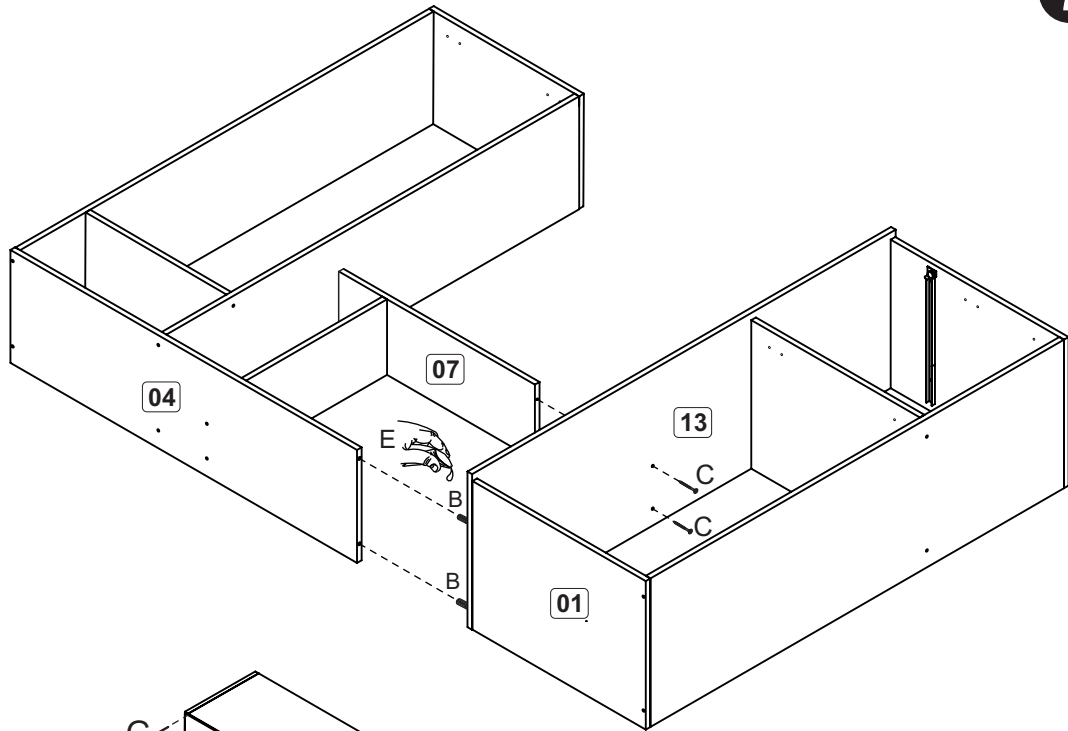

7

9

8

*É de extrema importância a fixação correta do móvel na parede!
*Es extremadamente importante fijar correctamente los muebles a la pared!
*It is extremely important to correctly fix the furniture to the wall!

10