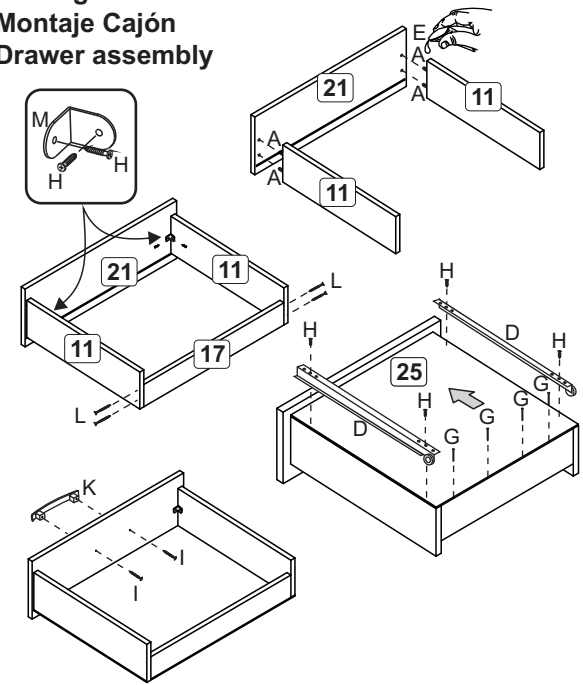

Montagem Gaveta
Montaje Cajón
Drawer assembly