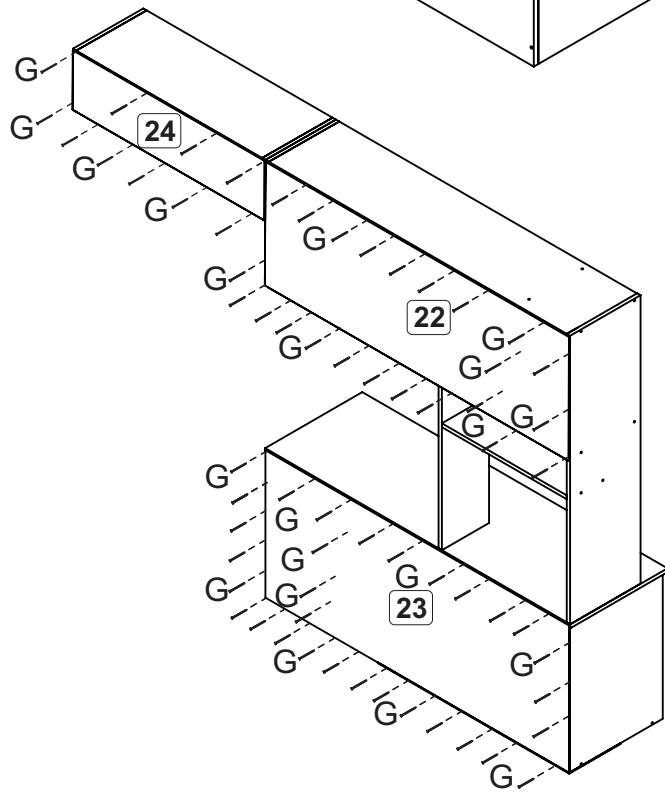

7

9

8

*É de extrema importância a fixação correta do móvel na parede!
*Es extremadamente importante fijar correctamente los muebles a la pared!
*It is extremely important to correctly fix the furniture to the wall!

10