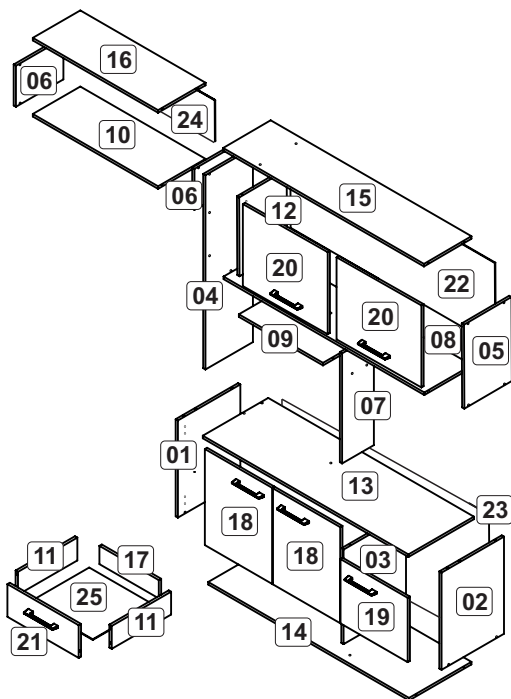

INSTRUÇÕES DE MONTAGEM
INSTRUCTIVOS DE ARMADO
ASSEMBLY INSTRUCTIONS

Fellicci Indústria de Móveis Ltda.
Av. Alvi Azul, nº801 - Fones: +55(54)3452-4400 / +55(54)3451-6329
CEP:95707-300 - Bento Gonçalves/RS - Site: www.fellicci.com.br - E-mail: engenharia@fellicci.com.br

CL09 - COZINHA SUSPensa LIS 180CM 5 PORTAS 1 GAVETA
CL09 - COCINA SUSPENDIDA LIS 180CM 5 PUERTAS 1 CAJÓN
CL09 - LIS WALL-MOUNTED KITCHEN 180CM 5 DOORS 1 DRAWER

Peças/Piezas/Pieces

Ferragens/Herrajes/Hardware

Relação peças/Relación piezas /Parts list

Nº	Descrição/Descripción	mm	Qtde Cant
01	Lateral esquerda/Lateral izquierda/Left side	450x334x12	01
02	Lateral direita/Lateral derecha/Right side	450x334x12	01
03	Divisão/División/Division	438x334x12	01
04	Lateral esquerda/Lateral izquierda/Left side	900x254x12	01
05	Lateral direita/Lateral derecha/Right side	390x254x12	01
06	Lateral/Lateral/Side	190x254x12	02
07	Divisão/División/Division	510x170x12	01
08	Base central/Base central/Central base	1074x254x12	01
09	Base/Base/Base	450x170x12	01
10	Base nicho/Base del nicho/Niche base	670x254x12	01
11	Lateral Gaveta/Lateral cajón/Drawer side	300x100x12	02
12	Divisão/División/Division	366x254x12	01
13	Tampo/Tapa/Cover	1100x350x12	01
14	Base/Base/Base	1074x334x12	01
15	Base superior/Base superior/Upper base	1074x254x12	01
16	Base superior/Base superior/Upper base	670x254x12	01
17	Batente/Revés cajón/Flap	300x80x12	01
18	Porta/Puerta/Door	445x360x12	02
19	Porta/Puerta/Door	298x360x12	01
20	Porta/Puerta/Door	380x450x12	02
21	Frente gaveta/Frente cajón/Drawer front	143x360x12	01
22	Costa/Revés/Coast	1094x385x03	01
23	Costa/Revés/Coast	1094x460x03	01
24	Costa/Revés/Coast	690x185x03	01
25	Fundo Gaveta/Fondo cajón/Bottom drawer	323x305x03	01