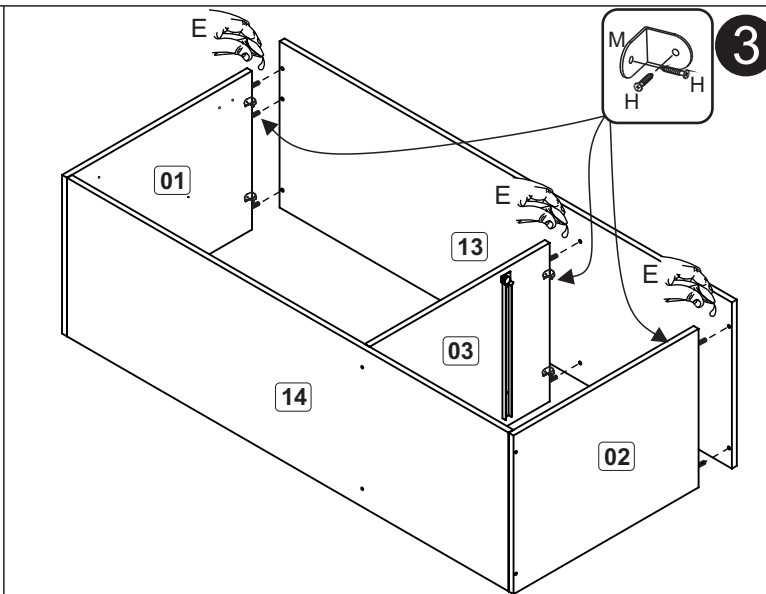

CL09 - COZINHA SUSPensa LIS 180CM 5 PORTAS 1 GAVETA
CL09 - COCINA SUSPENDIDA LIS 180CM 5 PUERTAS 1 CAJÓN
CL09 - LIS WALL-MOUNTED KITCHEN 180CM 5 DOORS 1 DRAWER

Peças/Piezas/Pieces

Ferragens/Herrajes/Hardware

Relação peças/Relación piezas /Parts list

Nº	Descrição/Descripción	mm	Qtde Cant
01	Lateral esquerda/Lateral izquierda/Left side	450x334x12	01
02	Lateral direita/Lateral derecha/Right side	450x334x12	01
03	Divisão/División/Division	438x334x12	01
04	Lateral esquerda/Lateral izquierda/Left side	900x254x12	01
05	Lateral direita/Lateral derecha/Right side	390x254x12	01
06	Lateral/Lateral/Side	190x254x12	02
07	Divisão/División/Division	510x170x12	01
08	Base central/Base central/Central base	1074x254x12	01
09	Base/Base/Base	450x170x12	01
10	Base nicho/Base del nicho/Niche base	670x254x12	01
11	Lateral Gaveta/Lateral cajón/Drawer side	300x100x12	02
12	Divisão/División/Division	366x254x12	01
13	Tampo/Tapa/Cover	1100x350x12	01
14	Base/Base/Base	1074x334x12	01
15	Base superior/Base superior/Upper base	1074x254x12	01
16	Base superior/Base superior/Upper base	670x254x12	01
17	Batente/Revés cajón/Flap	300x80x12	01
18	Porta/Puerta/Door	445x360x12	02
19	Porta/Puerta/Door	298x360x12	01
20	Porta/Puerta/Door	380x450x12	02
21	Frente gaveta/Frente cajón/Drawer front	143x360x12	01
22	Costa/Revés/Coast	1094x385x03	01
23	Costa/Revés/Coast	1094x460x03	01
24	Costa/Revés/Coast	690x185x03	01
25	Fundo Gaveta/Fondo cajón/Bottom drawer	323x305x03	01