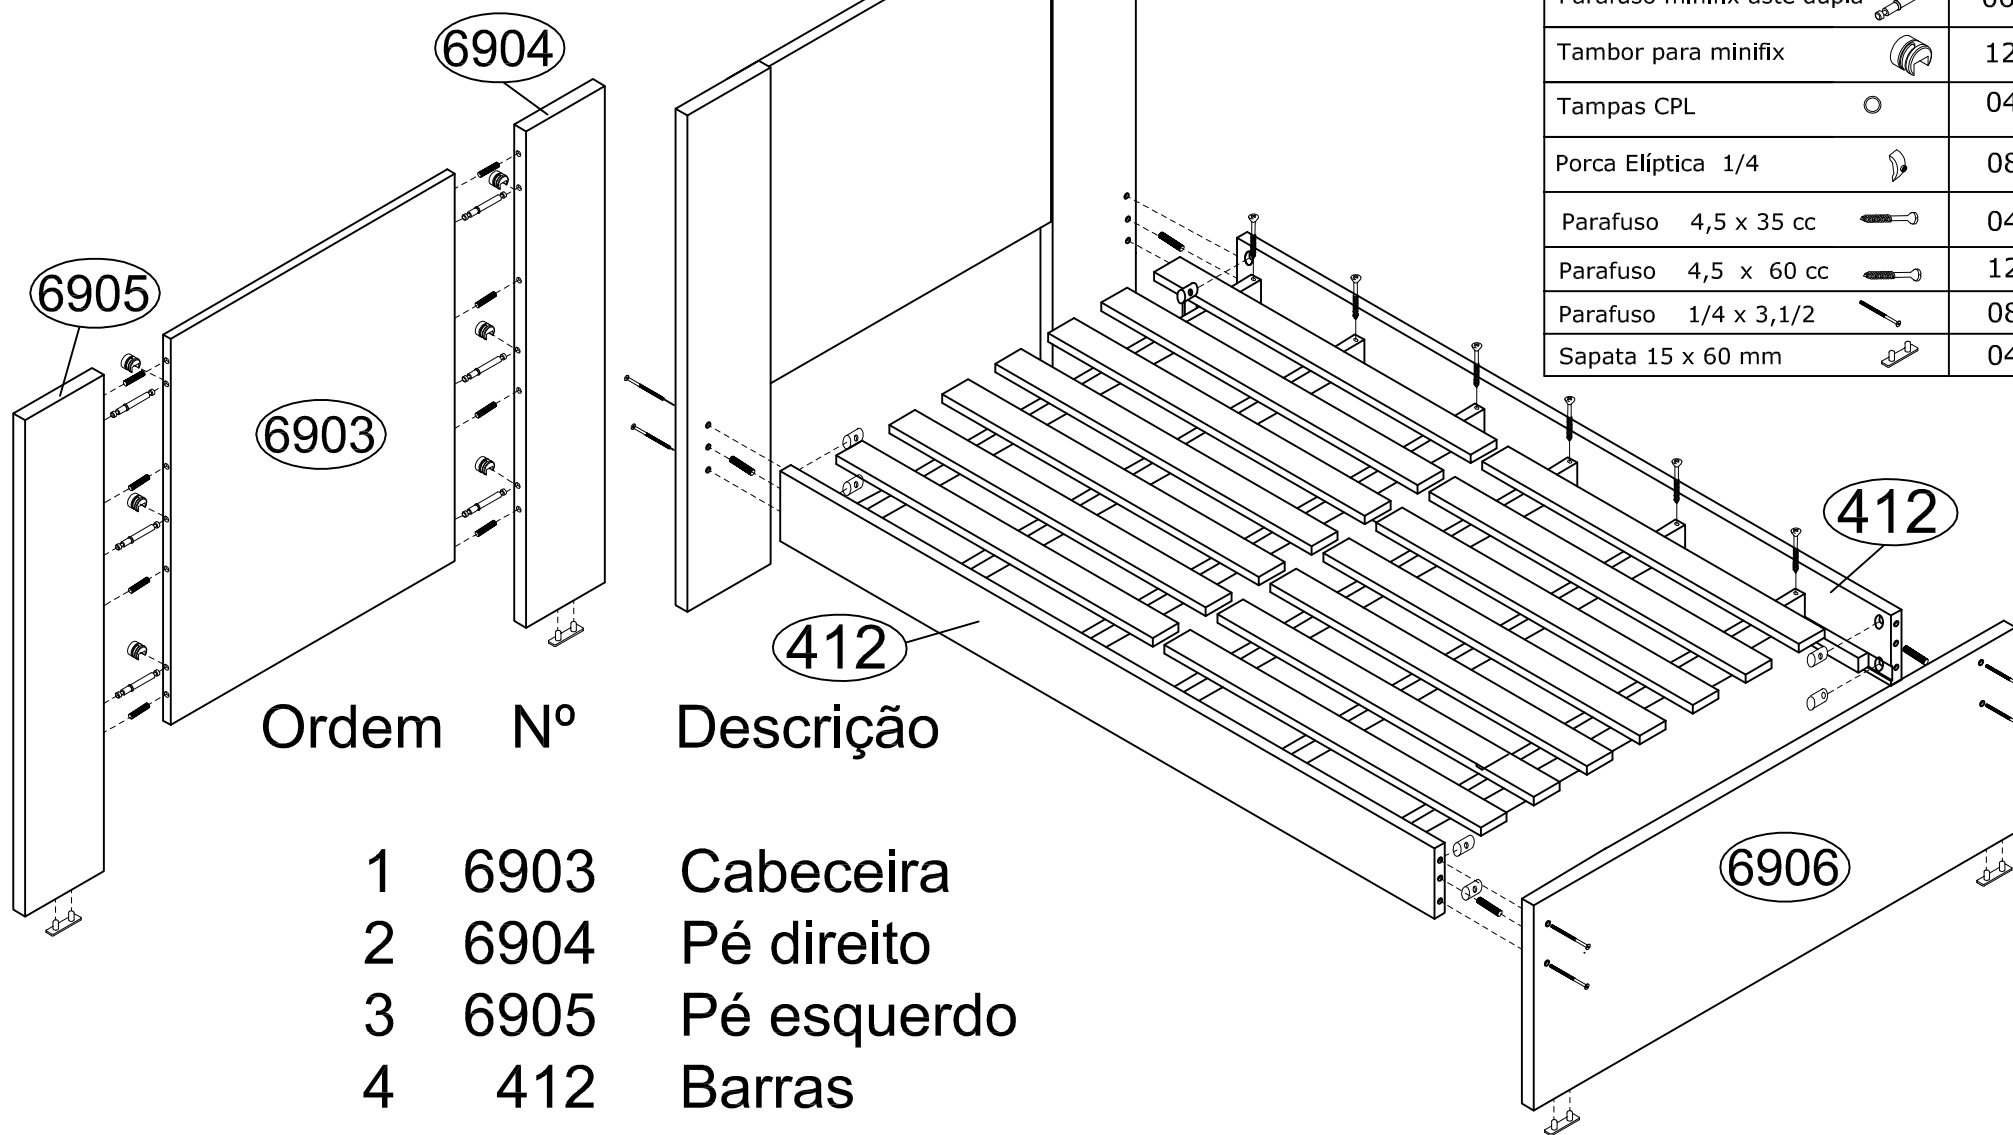

Ref.2305 Cama de casal p/ colchão 1380 mm
 Alt. 1150 Larg. 1470 Comp.1950 mm

| Ferragem | | | Quat. |
|-----------------------------|-------------|---|-------|
| Cavilha | 8 x 30 mm |  | 04 |
| Cavilha | 6 x 30 mm |  | 08 |
| Parafuso minifix aste dupla | |  | 06 |
| Tambor para minifix | |  | 12 |
| Tampas CPL | |  | 04 |
| Porca Elíptica 1/4 | |  | 08 |
| Parafuso | 4,5 x 35 cc |  | 04 |
| Parafuso | 4,5 x 60 cc |  | 12 |
| Parafuso | 1/4 x 3,1/2 |  | 08 |
| Sapata | 15 x 60 mm |  | 04 |

| Ordem | Nº | Descrição |
|-------|------|-------------|
| 1 | 6903 | Cabeceira |
| 2 | 6904 | Pé direito |
| 3 | 6905 | Pé esquerdo |
| 4 | 412 | Barras |
| 5 | 6906 | Peseira |
| 6 | ---- | Lastro |