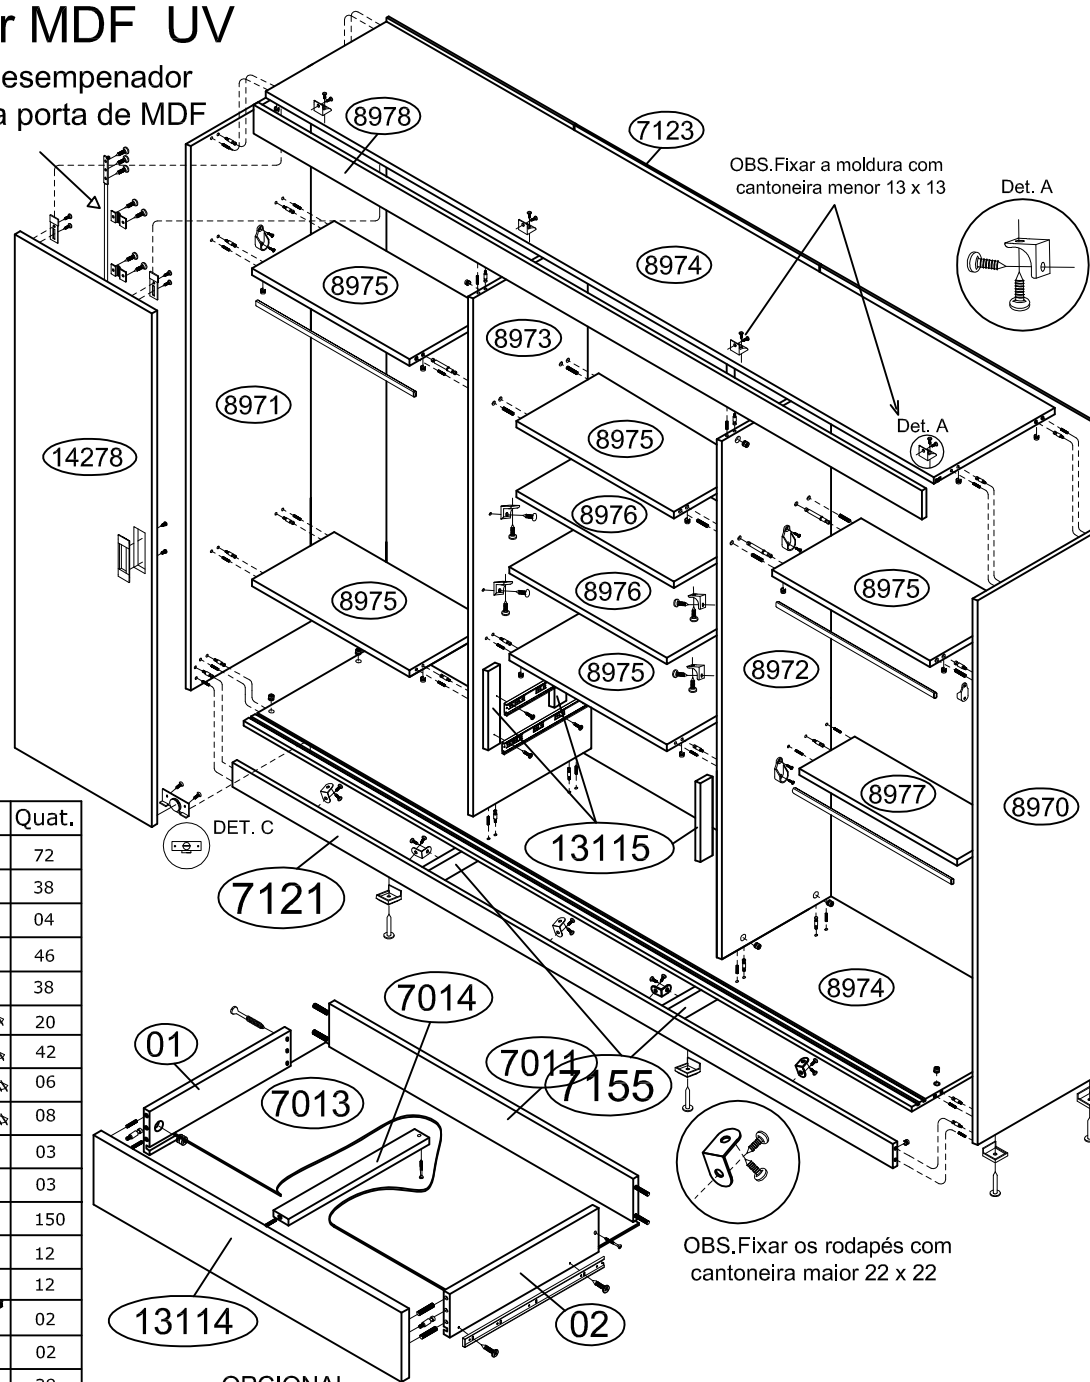

Ref. 7320E1 Roupeiro 3 portas de correr MDF UV

Com 2 portas MDF UV 1 de Espelho

OBS. Colocar 1 desempenador
no centro de cada porta de MDF

Alt.2300 x Larg.2640 x Prof. 540 mm

Ordem Nº Discriminação

- | | | |
|----|---------|---------------------------|
| 1 | 8971 | Lateral esquerda |
| 2 | 8974 | Base superior |
| 3 | 8975 | Prateleiras fixas |
| 4 | 8973 | Divisória esquerda |
| 5 | 8975 | Prateleira fixa |
| 6 | 8972 | Divisória direita |
| 7 | 8975 | Prateleira fixa |
| 8 | 8977 | Prateleira fixa menor |
| 9 | 7121 | Rodapé frontal e traseiro |
| 10 | 7155 | Rodapé central |
| 11 | 8970 | Lateral direita |
| 12 | 8978 | Moldura |
| 13 | 7123 | Fundos (3) |
| 14 | 8976 | Prateleira móvel |
| 15 | 13115 | Distânciador p/ gaveta |
| 16 | 7011 | Traseiro de gaveta |
| 17 | 01 e 02 | Laterais de gaveta |
| 18 | 7013 | Fundo de gaveta |
| 19 | 7014 | Reforço p/ fundo gav. |
| 20 | 13114 | Frente de gaveta |
| 21 | ---- | Cabides de 850 mm (3) |
| 22 | 14278 | Portas de MDF UV |
| 23 | ---- | Porta de Espelho |

OPCIONAL
Ref.107320 Kit 2 gavetas internas de MDF UV
Alt.340 Larg.860 Prof.450 mm