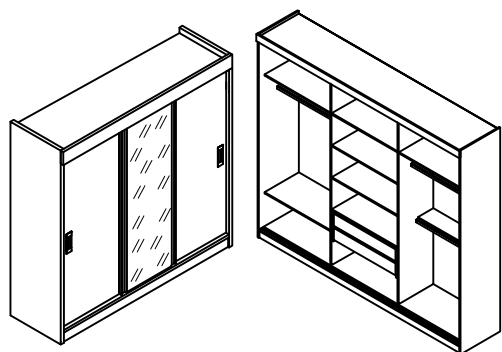

Ref. 7320E1 Roupeiro 3 portas de correr MDF UV

Com 2 portas MDF UV 1 de Espelho

OBS. Colocar 1 desempenador
no centro de cada porta de MDF

Alt.2300 x Larg.2640 x Prof. 540 mm

Ordem Nº Discriminação

- | | | |
|----|---------|---------------------------|
| 1 | 8971 | Lateral esquerda |
| 2 | 8974 | Base superior |
| 3 | 8975 | Prateleiras fixas |
| 4 | 8973 | Divisória esquerda |
| 5 | 8975 | Prateleira fixa |
| 6 | 8972 | Divisória direita |
| 7 | 8975 | Prateleira fixa |
| 8 | 8977 | Prateleira fixa menor |
| 9 | 7121 | Rodapé frontal e traseiro |
| 10 | 7155 | Rodapé central |
| 11 | 8970 | Lateral direita |
| 12 | 8978 | Moldura |
| 13 | 7123 | Fundos (3) |
| 14 | 8976 | Prateleira móvel |
| 15 | 13115 | Distânciador p/ gaveta |
| 16 | 7011 | Traseiro de gaveta |
| 17 | 01 e 02 | Laterais de gaveta |
| 18 | 7013 | Fundo de gaveta |
| 19 | 7014 | Reforço p/ fundo gav. |
| 20 | 13114 | Frente de gaveta |
| 21 | ---- | Cabides de 850 mm (3) |
| 22 | 14278 | Portas de MDF UV |
| 23 | ---- | Porta de Espelho |