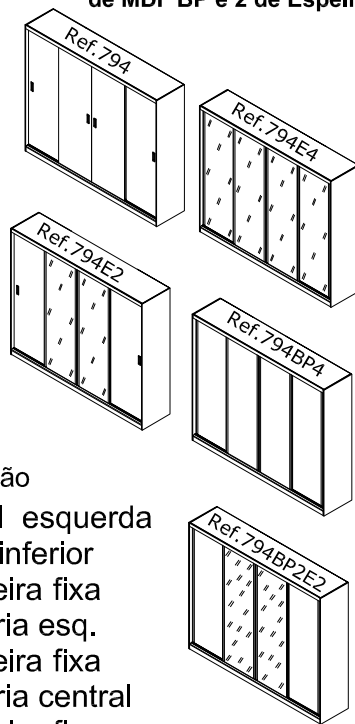

Ref. 794 Roupeiro 4 portas de correr UV

Ferragem			
A		Cavilha 6 x 30 mm	102
B		Minifix 6 x 32 mm	50
C		Minifix Duplo 6 x 63 mm	08
D		Tambor 15 x 15 mm	66
E		Tampa Adesiva Ø 19 mm	60
F		Parafuso 3,5 x 14 cp	114
G		Parafuso 4 x 25 cc	08
H		Parafuso 3,5 x 35 cc	08
I		Kit Roldana 1 porta CM 15 guia mole	03
J		Pregos 10 x 10	170
K		Fixador costa	45
L		Cantoneira 13 x 13	38
M		Sapata L 12 x 13,5 mm	10
N		Suporte de fixação 34 mm	03
O		Cabide de 656 mm	03
P		Trilho telescópico 400mm Fur. 128 mm	04
Q		Puxador embutido Fur. 128 mm	04
R		Trilho guia ALX_032 2709 mm	04

Ref.794 Com 4 portas de MDF UV
Ref.794 E2 Com 2 portas de MDF UV e 2 de Espelho
Ref.794 E4 Com 4 portas de Espelho
Ref.794 BP4 Com 4 portas de MDF BP
Ref.794 BP2 E2 Com 2 portas de MDF BP e 2 de Espelho

Produto montado Alt.2270 Larg.2740 Prof.590 mm