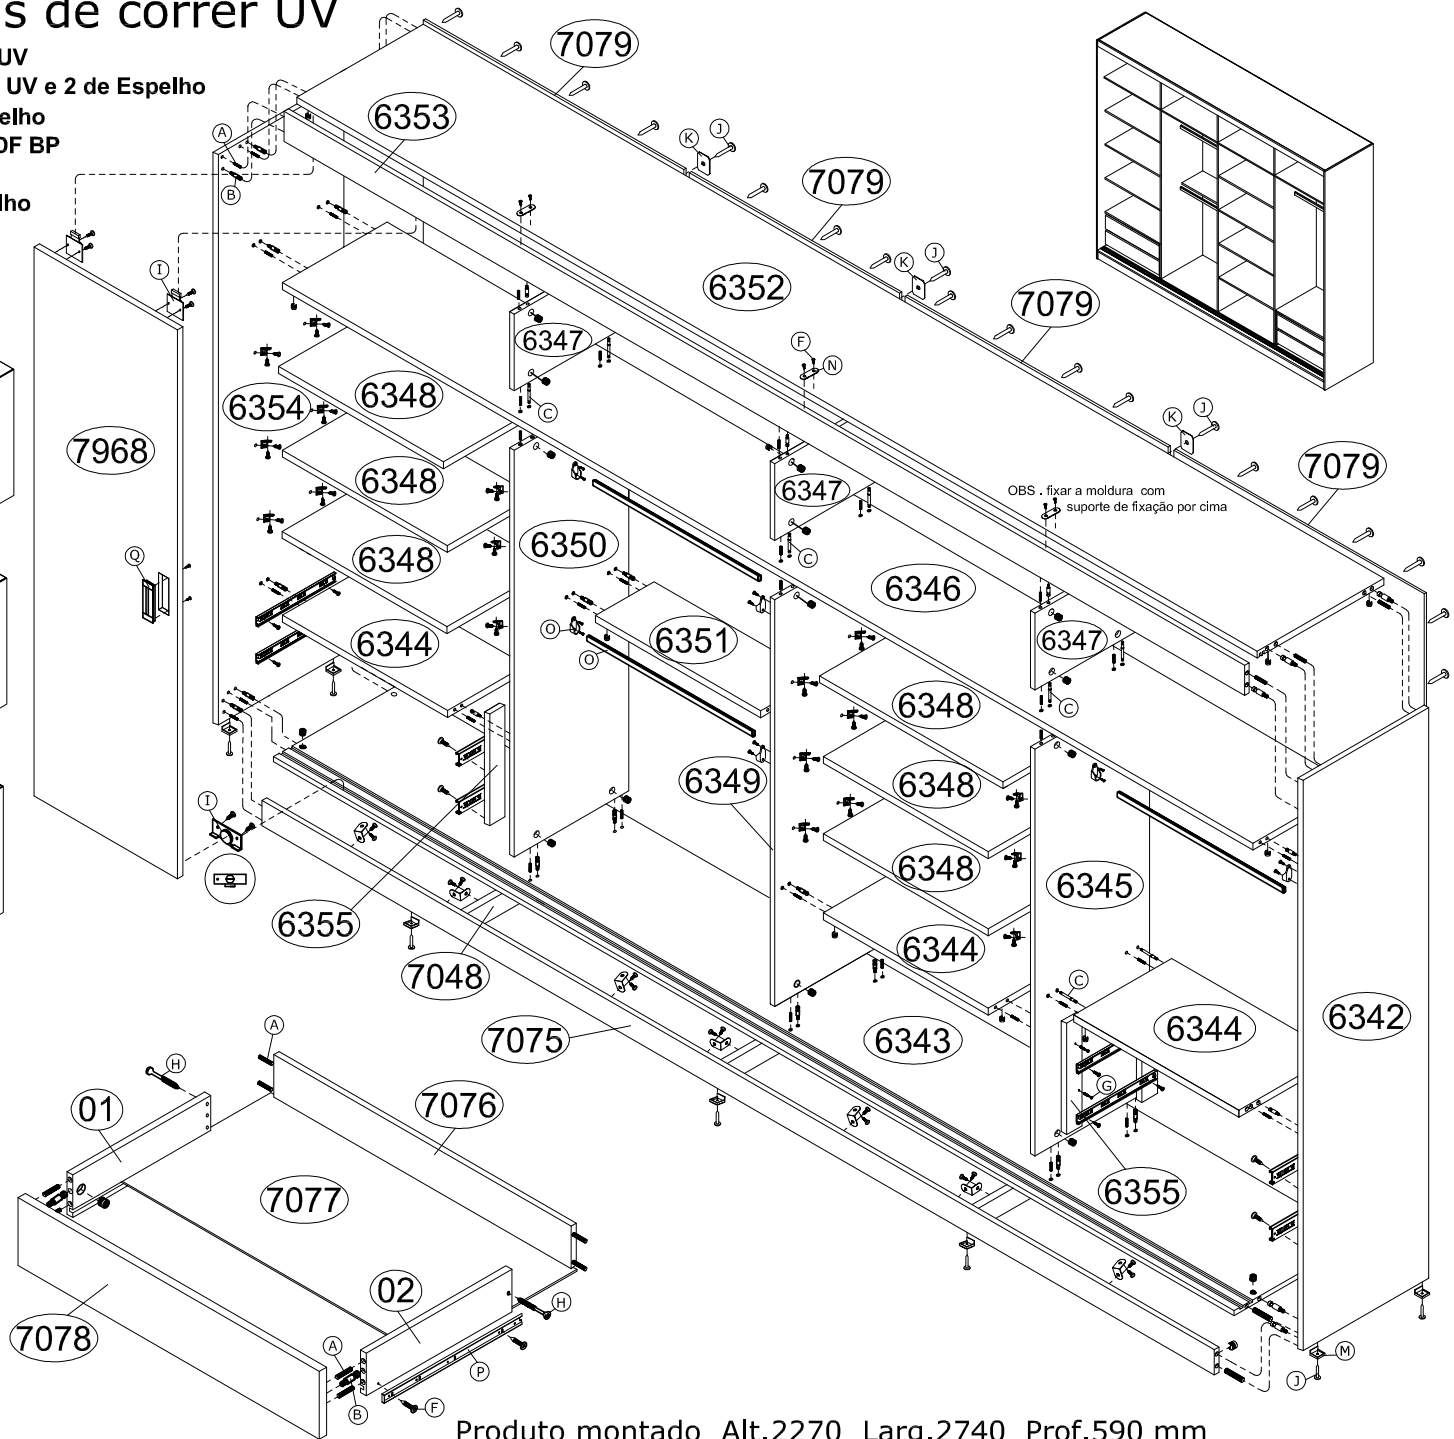

Ref. 794 Roupeiro 4 portas de correr UV

Ferragem			
A		Cavilha 6 x 30 mm	102
B		Minifix 6 x 32 mm	50
C		Minifix Duplo 6 x 63 mm	08
D		Tambor 15 x 15 mm	66
E		Tampa Adesiva Ø 19 mm	60
F		Parafuso 3,5 x 14 cp	114
G		Parafuso 4 x 25 cc	08
H		Parafuso 3,5 x 35 cc	08
I		Kit Roldana 1 porta CM 15 guia mole	03
J		Pregos 10 x 10	170
K		Fixador costa	45
L		Cantoneira 13 x 13	38
M		Sapata L 12 x 13,5 mm	10
N		Suporte de fixação 34 mm	03
O		Cabide de 656 mm	03
P		Trilho telescópico 400mm Fur. 128 mm	04
Q		Puxador embutido Fur. 128 mm	04
R		Trilho guia ALX_032 2709 mm	04

Ref.794 Com 4 portas de MDF UV
Ref.794 E2 Com 2 portas de MDF UV e 2 de Espelho
Ref.794 E4 Com 4 portas de Espelho
Ref.794 BP4 Com 4 portas de MDF BP
Ref.794 BP2 E2 Com 2 portas de MDF BP e 2 de Espelho

Produto montado Alt.2270 Larg.2740 Prof.590 mm