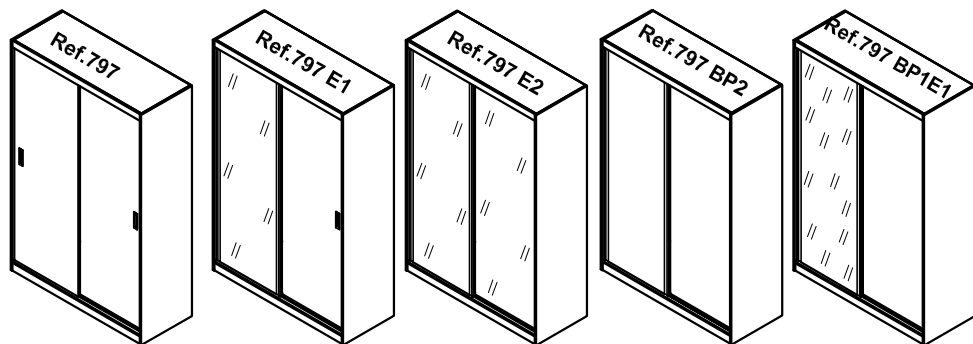

Ref.797 Roupeiro 2 portas de correr de mdf UV Com 2 portas de MDF UV

Ref.797 E1 Com 1 porta de MDF UV e 1 de Espelho

Ref.797 E2 Com 2 portas de Espelho

Ref.797 BP2 Com 2 portas de MDF BP

Ref.797 BP1 E1 Com 1 porta de MDF BP e 1 de Espelho