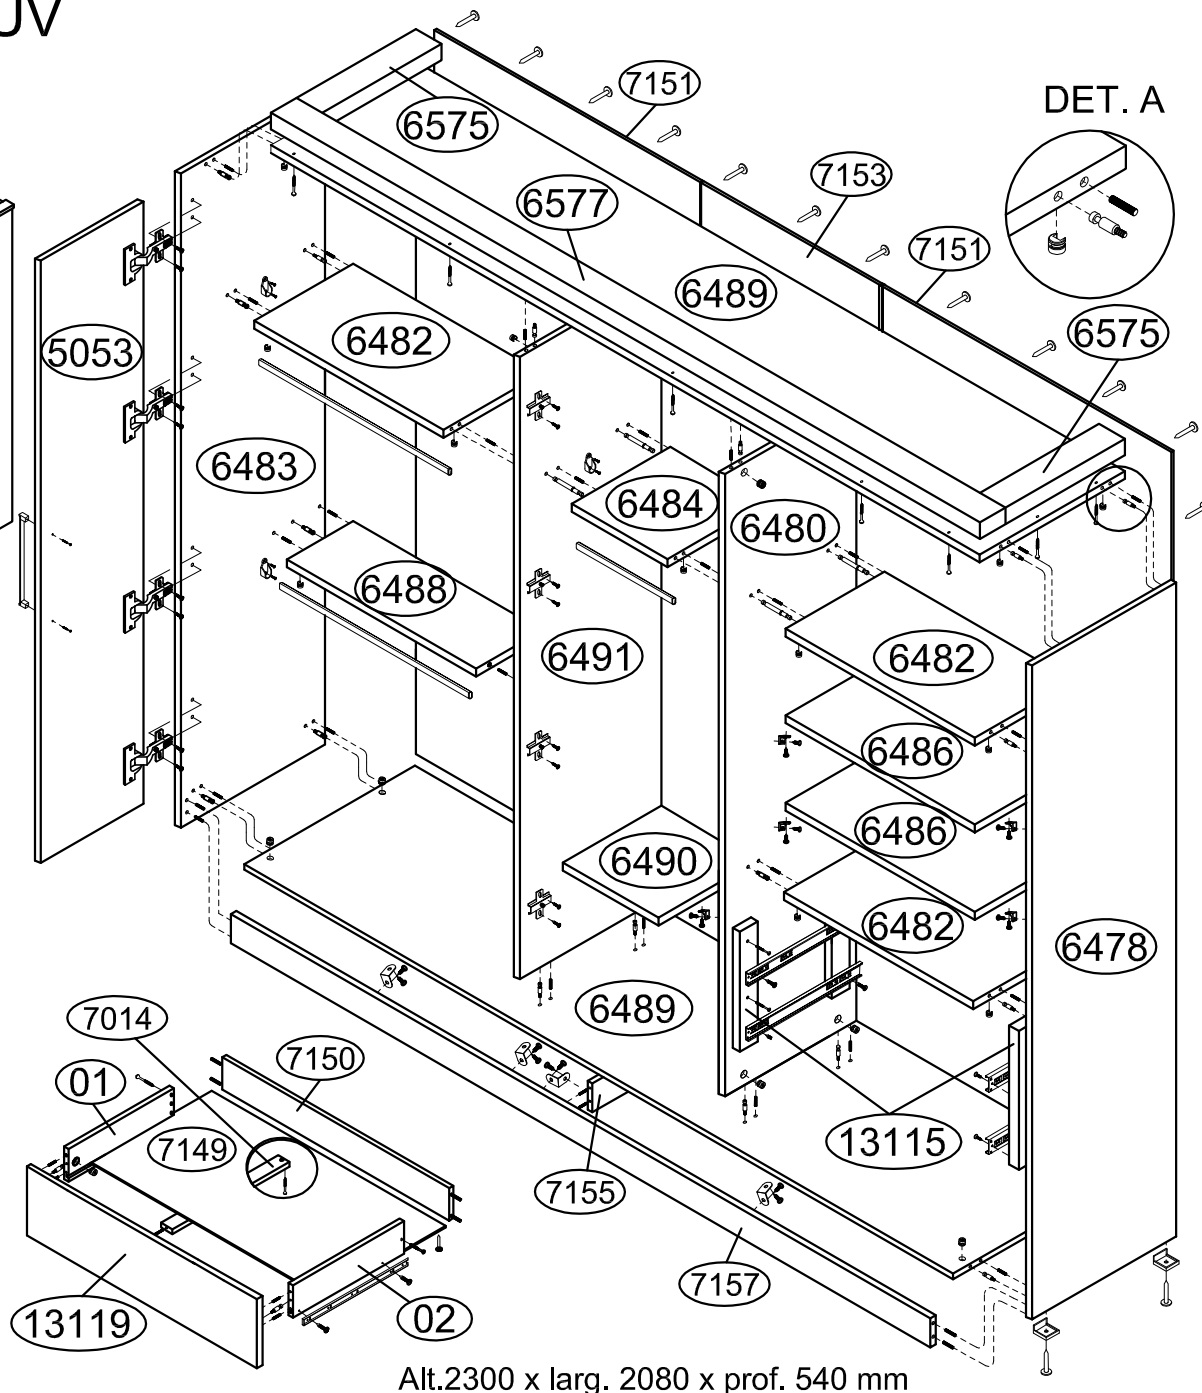

Ref. 975 Roupeiro 5 portas MDF UV

Ordem N° Descrição

- 1 6483 Lateral esquerda
- 2 6489 Base inferior
- 3 6482 Prateleira fixa
- 4 6488 Prateleira menor
- 5 6491 Divisão esquerda
- 6 6484 Prateleira fixa
- 7 6480 Divisão direita
- 8 6482 Prateleira fixa
- 9 6489 Base superior
- 10 7157 Rodapé
- 11 6478 Lateral direita
- 12 6575 Moldura lateral
- 13 6577 Moldura frontal
- 14 6486 Prateleira móvel
- 15 6490 Prateleira móvel
- 16 7151 Fundos
- 17 7153 Fundo
- 18 13115 Distânciador de gaveta
- 19 5053 Portas {5}
- 20 ----- Gavetas {2}
- 21 ----- Cabides {3}

Alt.2300 x larg. 2080 x prof. 540 mm