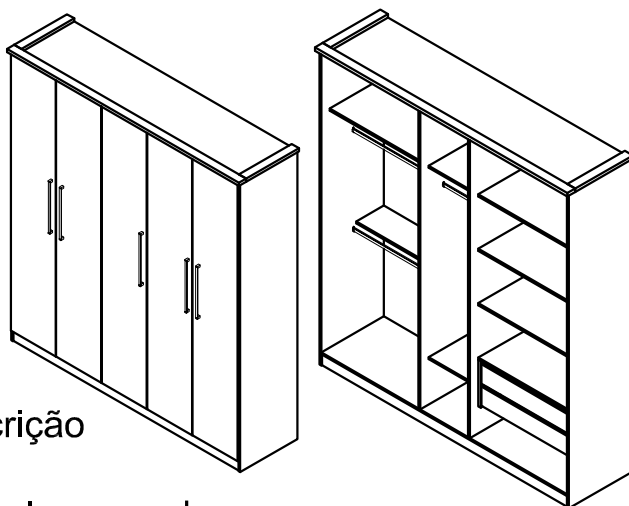

Ref. 975 Roupeiro 5 portas MDF UV

Ordem N° Descrição

- 1 6483 Lateral esquerda
- 2 6489 Base inferior
- 3 6482 Prateleira fixa
- 4 6488 Prateleira menor
- 5 6491 Divisão esquerda
- 6 6484 Prateleira fixa
- 7 6480 Divisão direita
- 8 6482 Prateleira fixa
- 9 6489 Base superior
- 10 7157 Rodapé
- 11 6478 Lateral direita
- 12 6575 Moldura lateral
- 13 6577 Moldura frontal
- 14 6486 Prateleira móvel
- 15 6490 Prateleira móvel
- 16 7151 Fundos
- 17 7153 Fundo
- 18 13115 Distânciador de gaveta
- 19 5053 Portas {5}
- 20 ----- Gavetas {2}
- 21 ----- Cabides {3}

Alt.2300 x larg. 2080 x prof. 540 mm