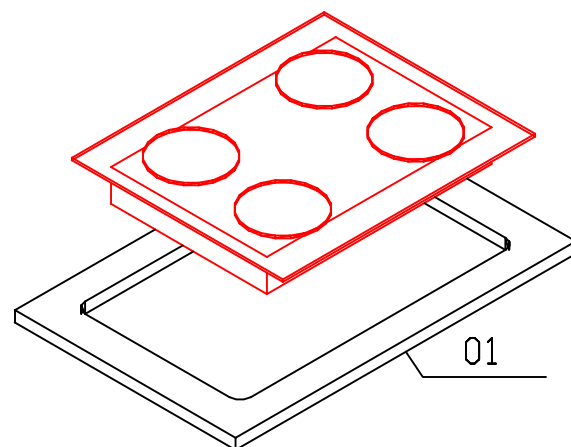

Rua da Emancipação, 2000 - Tupandi - RS

Fone: (51) 3635-8800

www.kappesberg.com.br

E608

"GARANTIA POR DEFEITO DE FABRICAÇÃO DE 3 MESES."

Os "L" de metal e os parafusos para fixar o tampo estão dentro do acessório do Balcão. REF: S418

RELAÇÃO DE PEÇAS

01-TAMPO

"OBS: Para solicitar assistência técnica, utilize o código das peças indicada."