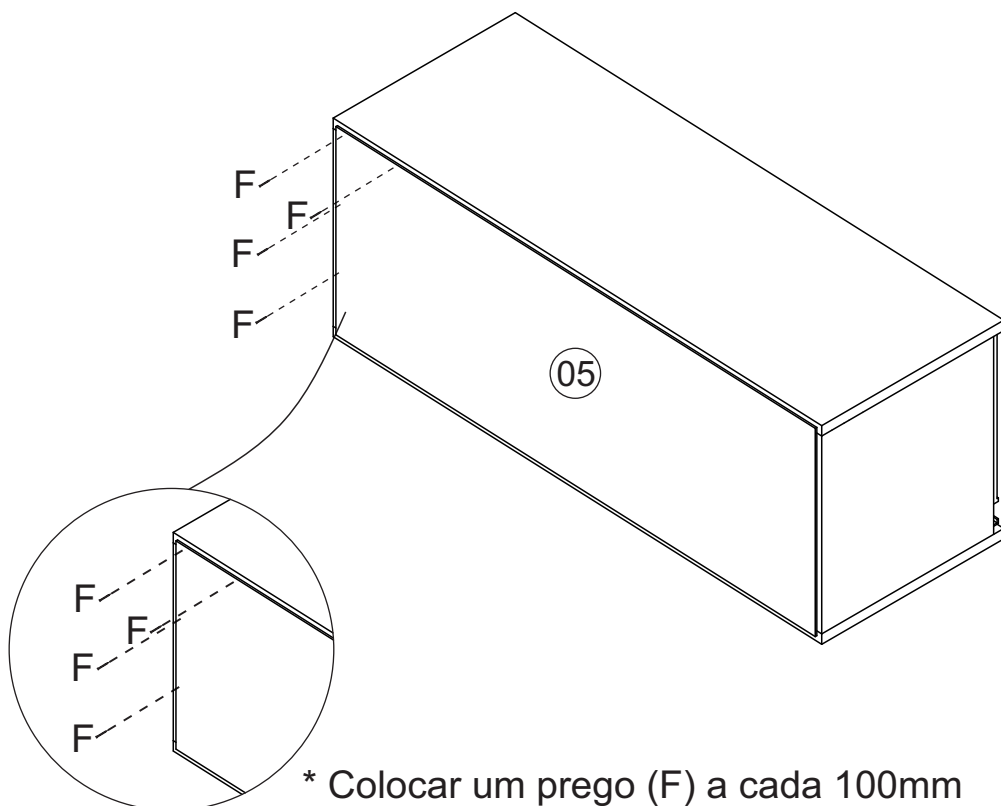

Cozinha/Cocina

Vicenza

Nº	Código ASSISTÊNCIA	NOME DA PEÇA/DESCRIPCIÓN PIEZAS	QTD.	HAVANA TAUPE	NOGAL NOGAL
01	AVI01.01.00	Base inferior/Base inf. 800X286X15	01	165701	166682
02	AVI01.05.00	Base superior/Base sup. 800X286X15	01	165698	166678
03	AVI01.17.00	Lat. ext. dir./Lat. derecha 285X270X15	01	165699	166679
04	AVI01.18.00	Lat. ext. esq./Lat. izquierda 285X270X15	01	165700	166680
05	AVI01.13.00	Forro/Fondo 792X308X2,5	01	136107	136407
06	AVI01.25.00	Porta/Puerta 780X246X15	01	159749	166681

Medidas em mm

Pré-Montagem/Preparación Piezas

Montagem/Montaje

01

02

Montagem/Montaje

03

Fixação na parede
Fijación en la pared