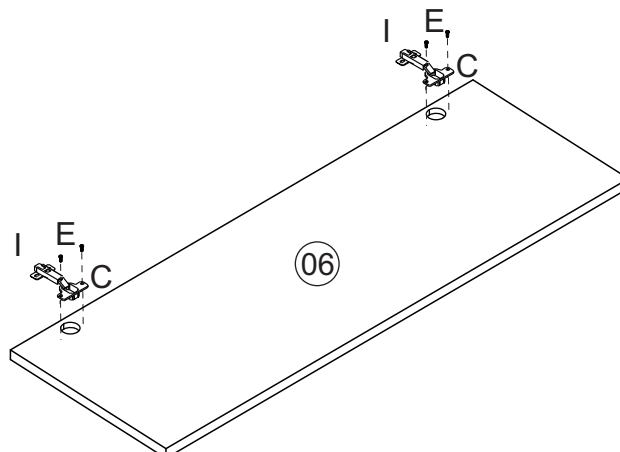

Pré-Montagem/Preparación Piezas