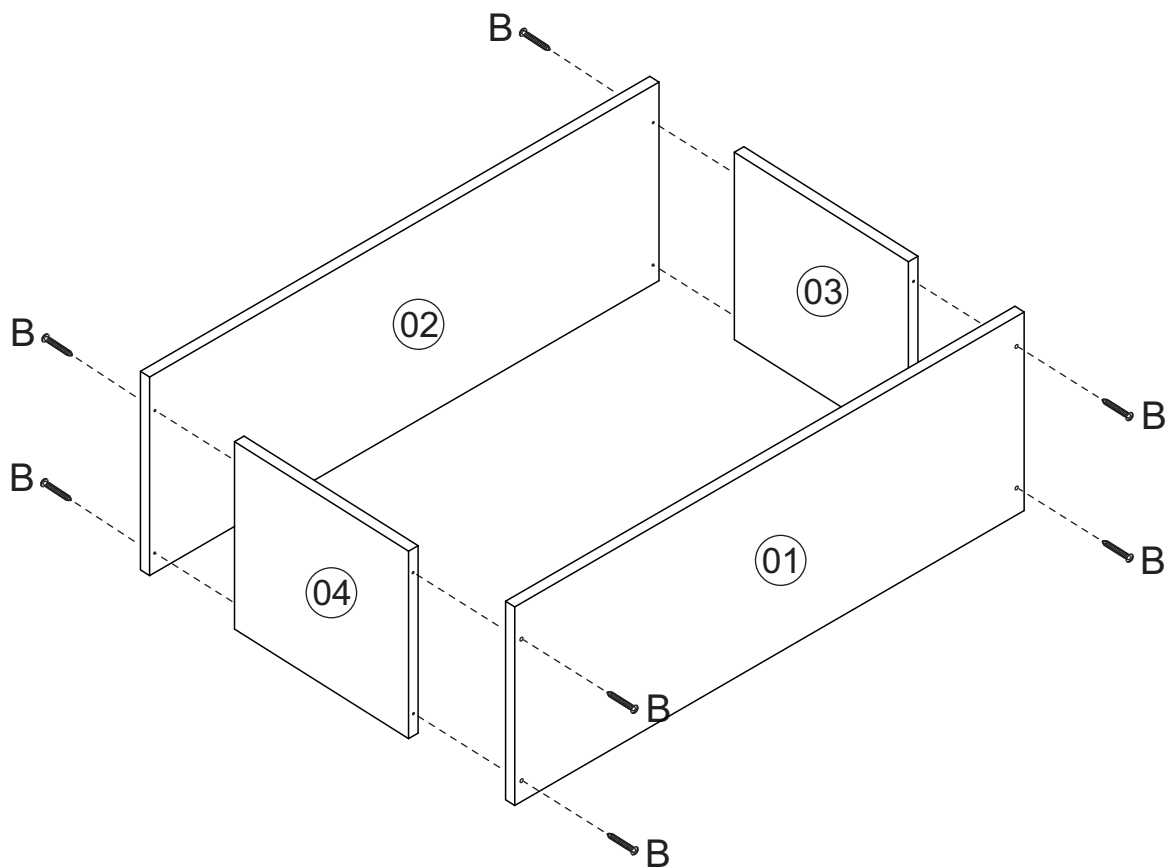

Montagem/Montaje

01

02