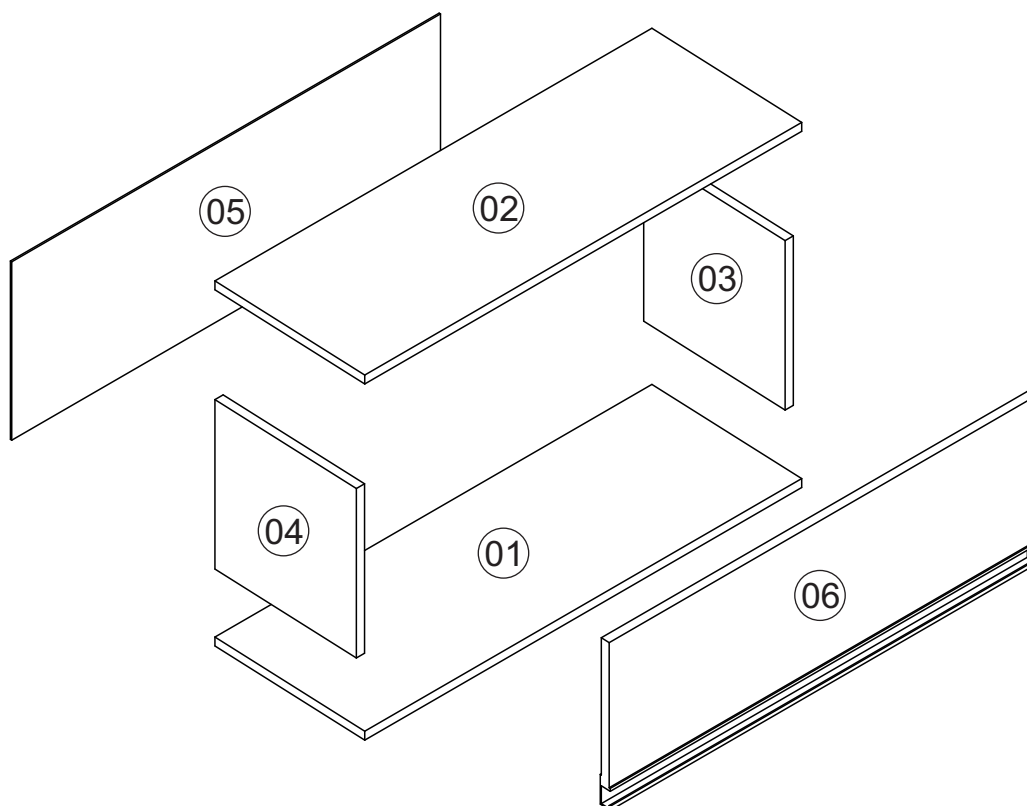

Cozinha/Cocina

Vicenza

Nº	Código ASSISTÊNCIA	NOME DA PEÇA/DESCRIPCIÓN PIEZAS	QTD.	HAVANA TAUPE	NOGAL NOGAL
01	AVI01.01.00	Base inferior/Base inf. 800X286X15	01	165701	166682
02	AVI01.05.00	Base superior/Base sup. 800X286X15	01	165698	166678
03	AVI01.17.00	Lat. ext. dir./Lat. derecha 285X270X15	01	165699	166679
04	AVI01.18.00	Lat. ext. esq./Lat. izquierda 285X270X15	01	165700	166680
05	AVI01.13.00	Forro/Fondo 792X308X2,5	01	136107	136407
06	AVI01.25.00	Porta/Puerta 780X246X15	01	159749	166681