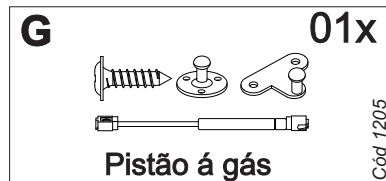

Ferragens/Herrajes